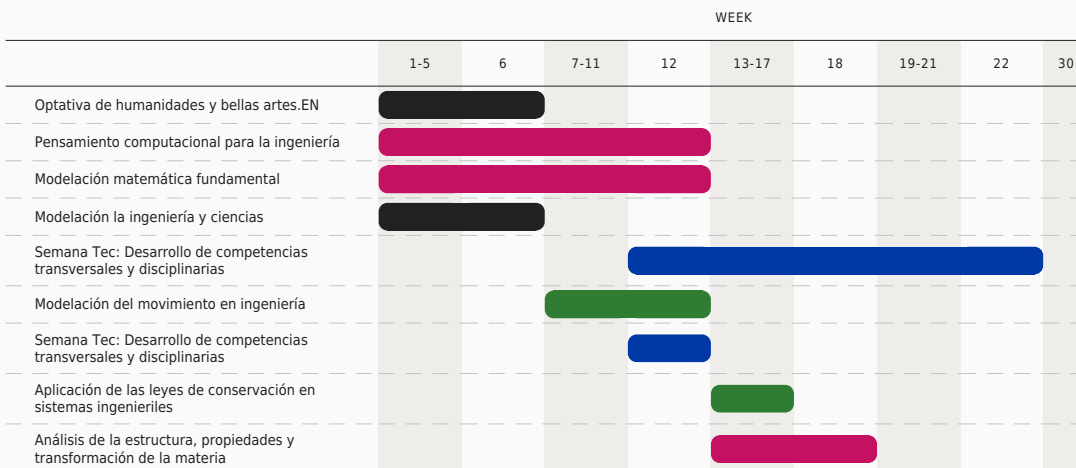

ENG Licenciatura en Relaciones Internacionales.

Licenciatura en Relaciones Internacionales EN

● Standard course
● Business Challenge
● Tec Week
● School course

1 Semester

2 Semester