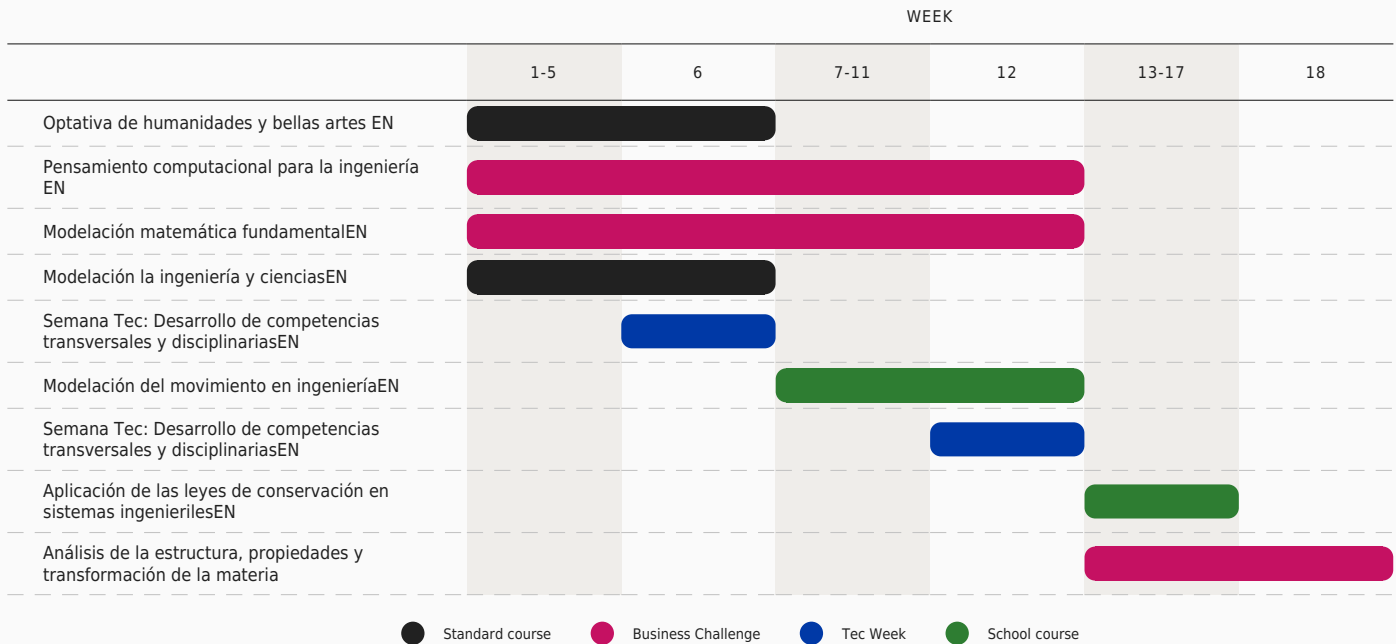

# ENG Licenciatura en Relaciones Internacionales.

## Licenciatura en Relaciones Internacionales EN

● Standard course   
 ● Business Challenge   
 ● Tec Week   
 ● School course

### 1 Semester