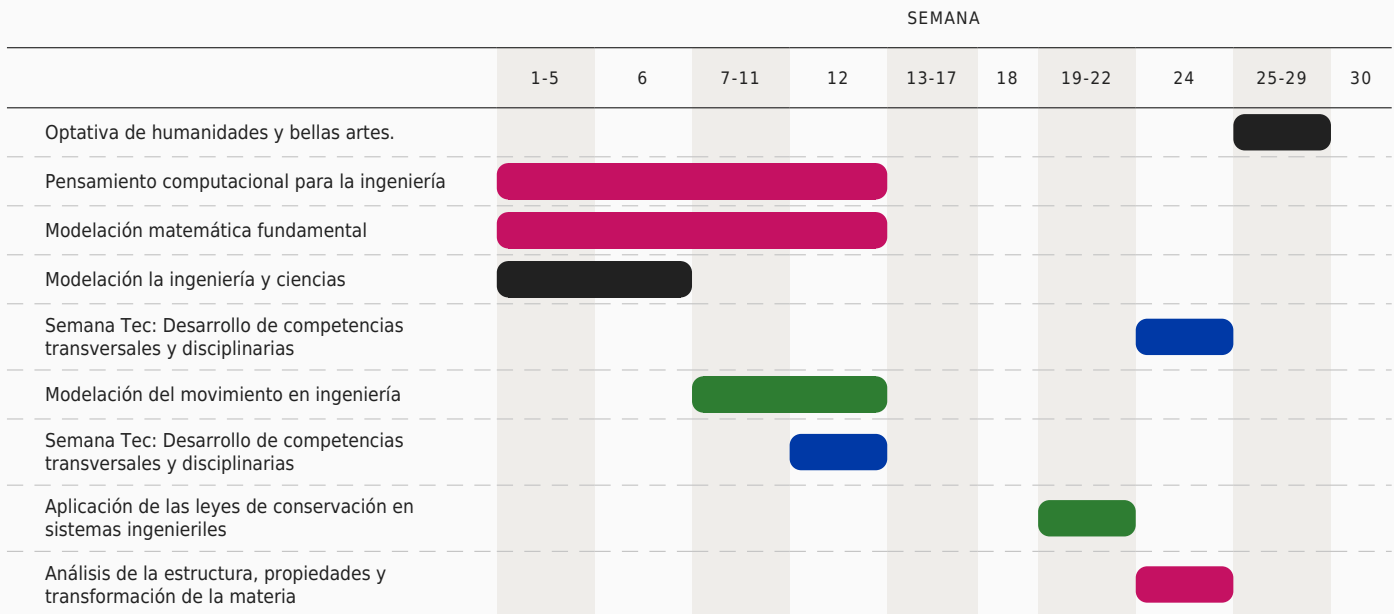

Licenciatura en Relaciones Internacionales.

Licenciatura en Relaciones Internacionales.

● Materia de Carrera ● Reto Empresarial ● Semana Tec ● Materia de Escuela

1 Semestre

2 Semestre

● Materia de Carrera ● Reto Empresarial ● Semana Tec ● Materia de Escuela

3 Semestre

4 Semestre

● Materia de Carrera ● Reto Empresarial ● Semana Tec ● Materia de Escuela

5 Semestre

6 Semestre

● Materia de Carrera ● Reto Empresarial ● Semana Tec ● Materia de Escuela

7 Semestre

8 Semestre